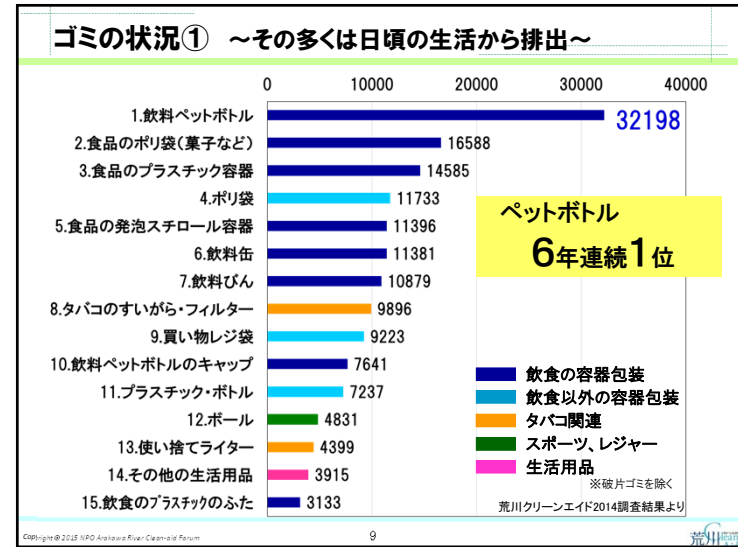

荒川のゴミは どうなっているの？

- ゴミの現状 -

Copyright © 2015 NPO Arakawa River Clean-aid Forum 8

荒川のゴミは どこから、どこへ？

- ゴミの発生原因とその影響 -

Copyright © 2015 NPO Arakawa River Clean-aid Forum 11