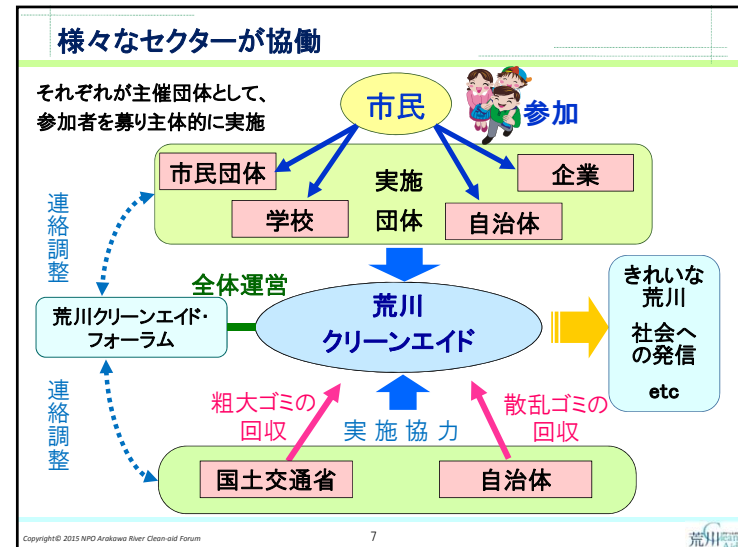

首都圏で多くの流域人口を抱えて流れる荒川には、多くのゴミが集積し、放置されていた。

ゴミによって、自然が壊され、生き物たちへの悪影響が心配された

Copyright© 2015 NPO Arakawa River Clean-aid Forum 4

荒川クリーンエイド・フォーラムが目指すもの

Clean (きれいにする) +Aid(助ける)

クリーンエイドとは、川のゴミを拾って、自然が回復するのを助ける活動です。

荒川クリーンエイド・フォーラムが目指すもの

未来を担う子どもたちに、豊かな自然を残すため、荒川流域でのゴミ拾いを中心とした取り組みを通して、市民の環境保全意識を高め、生物多様性の保全に貢献します。

Copyright© 2015 NPO Arakawa River Clean-aid Forum 5

荒川クリーンエイドの特徴 「調べるゴミ拾い」を実施

荒川クリーンエイドでは、ゴミ調査カードを利用して、ゴミの種類と数を **調べながら拾います**。

【荒川クリーンエイドで使用する川ゴミ調査カード】

どうして「調べるゴミ拾い」か

- 参加者にゴミを意識してもらおう
⇒ 私たちのライフスタイルを
考えるきっかけに
- ゴミの実態を調査し、社会への
情報発信に
⇒ 拾う人を増やし続け、
社会を変えるきっかけに

Copyright© 2015 NPO Arakawa River Clean-aid Forum 6

荒川のゴミは どうなっているの？

- ゴミの現状 -