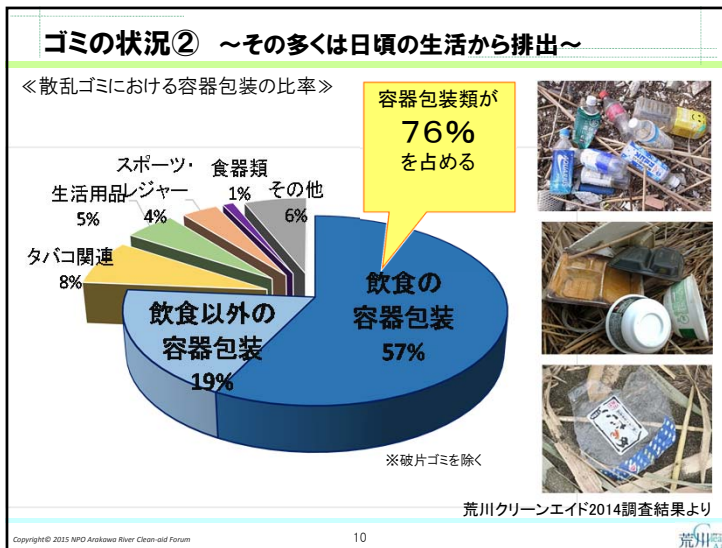

荒川クリーンエイド・フォーラムが目指すもの

未来を担う子どもたちに、豊かな自然を残すため、荒川流域でのゴミ拾いを中心とした取り組みを通して、市民の環境保全意識を高め、生物多様性の保全に貢献します。

Copyright© 2015 NPO Arakawa River Clean-aid Forum 5

荒川クリーンエイドの特徴 「調べるゴミ拾い」を実施

荒川クリーンエイドでは、ゴミ調査カードを利用して、ゴミの種類と数を **調べながら拾います**。

【荒川クリーンエイドで使用する川ゴミ調査カード】

どうして「調べるゴミ拾い」か

- 参加者にゴミを意識してもらおう
⇒ 私たちのライフスタイルを
考えるきっかけに
- ゴミの実態を調査し、社会への
情報発信に
⇒ 拾う人を増やし続け、
社会を変えるきっかけに

Copyright© 2015 NPO Arakawa River Clean-aid Forum 6

荒川のゴミは どうなっているの？

- ゴミの現状 -

Copyright © 2015 NPO Arakawa River Clean-aid Forum 8

荒川のゴミは どこから、どこへ？

- ゴミの発生原因とその影響 -

Copyright © 2015 NPO Arakawa River Clean-aid Forum 11

1. ゴミの発生原因

不法投棄

川で捨てられるゴミ

下流の水辺に流れ着く